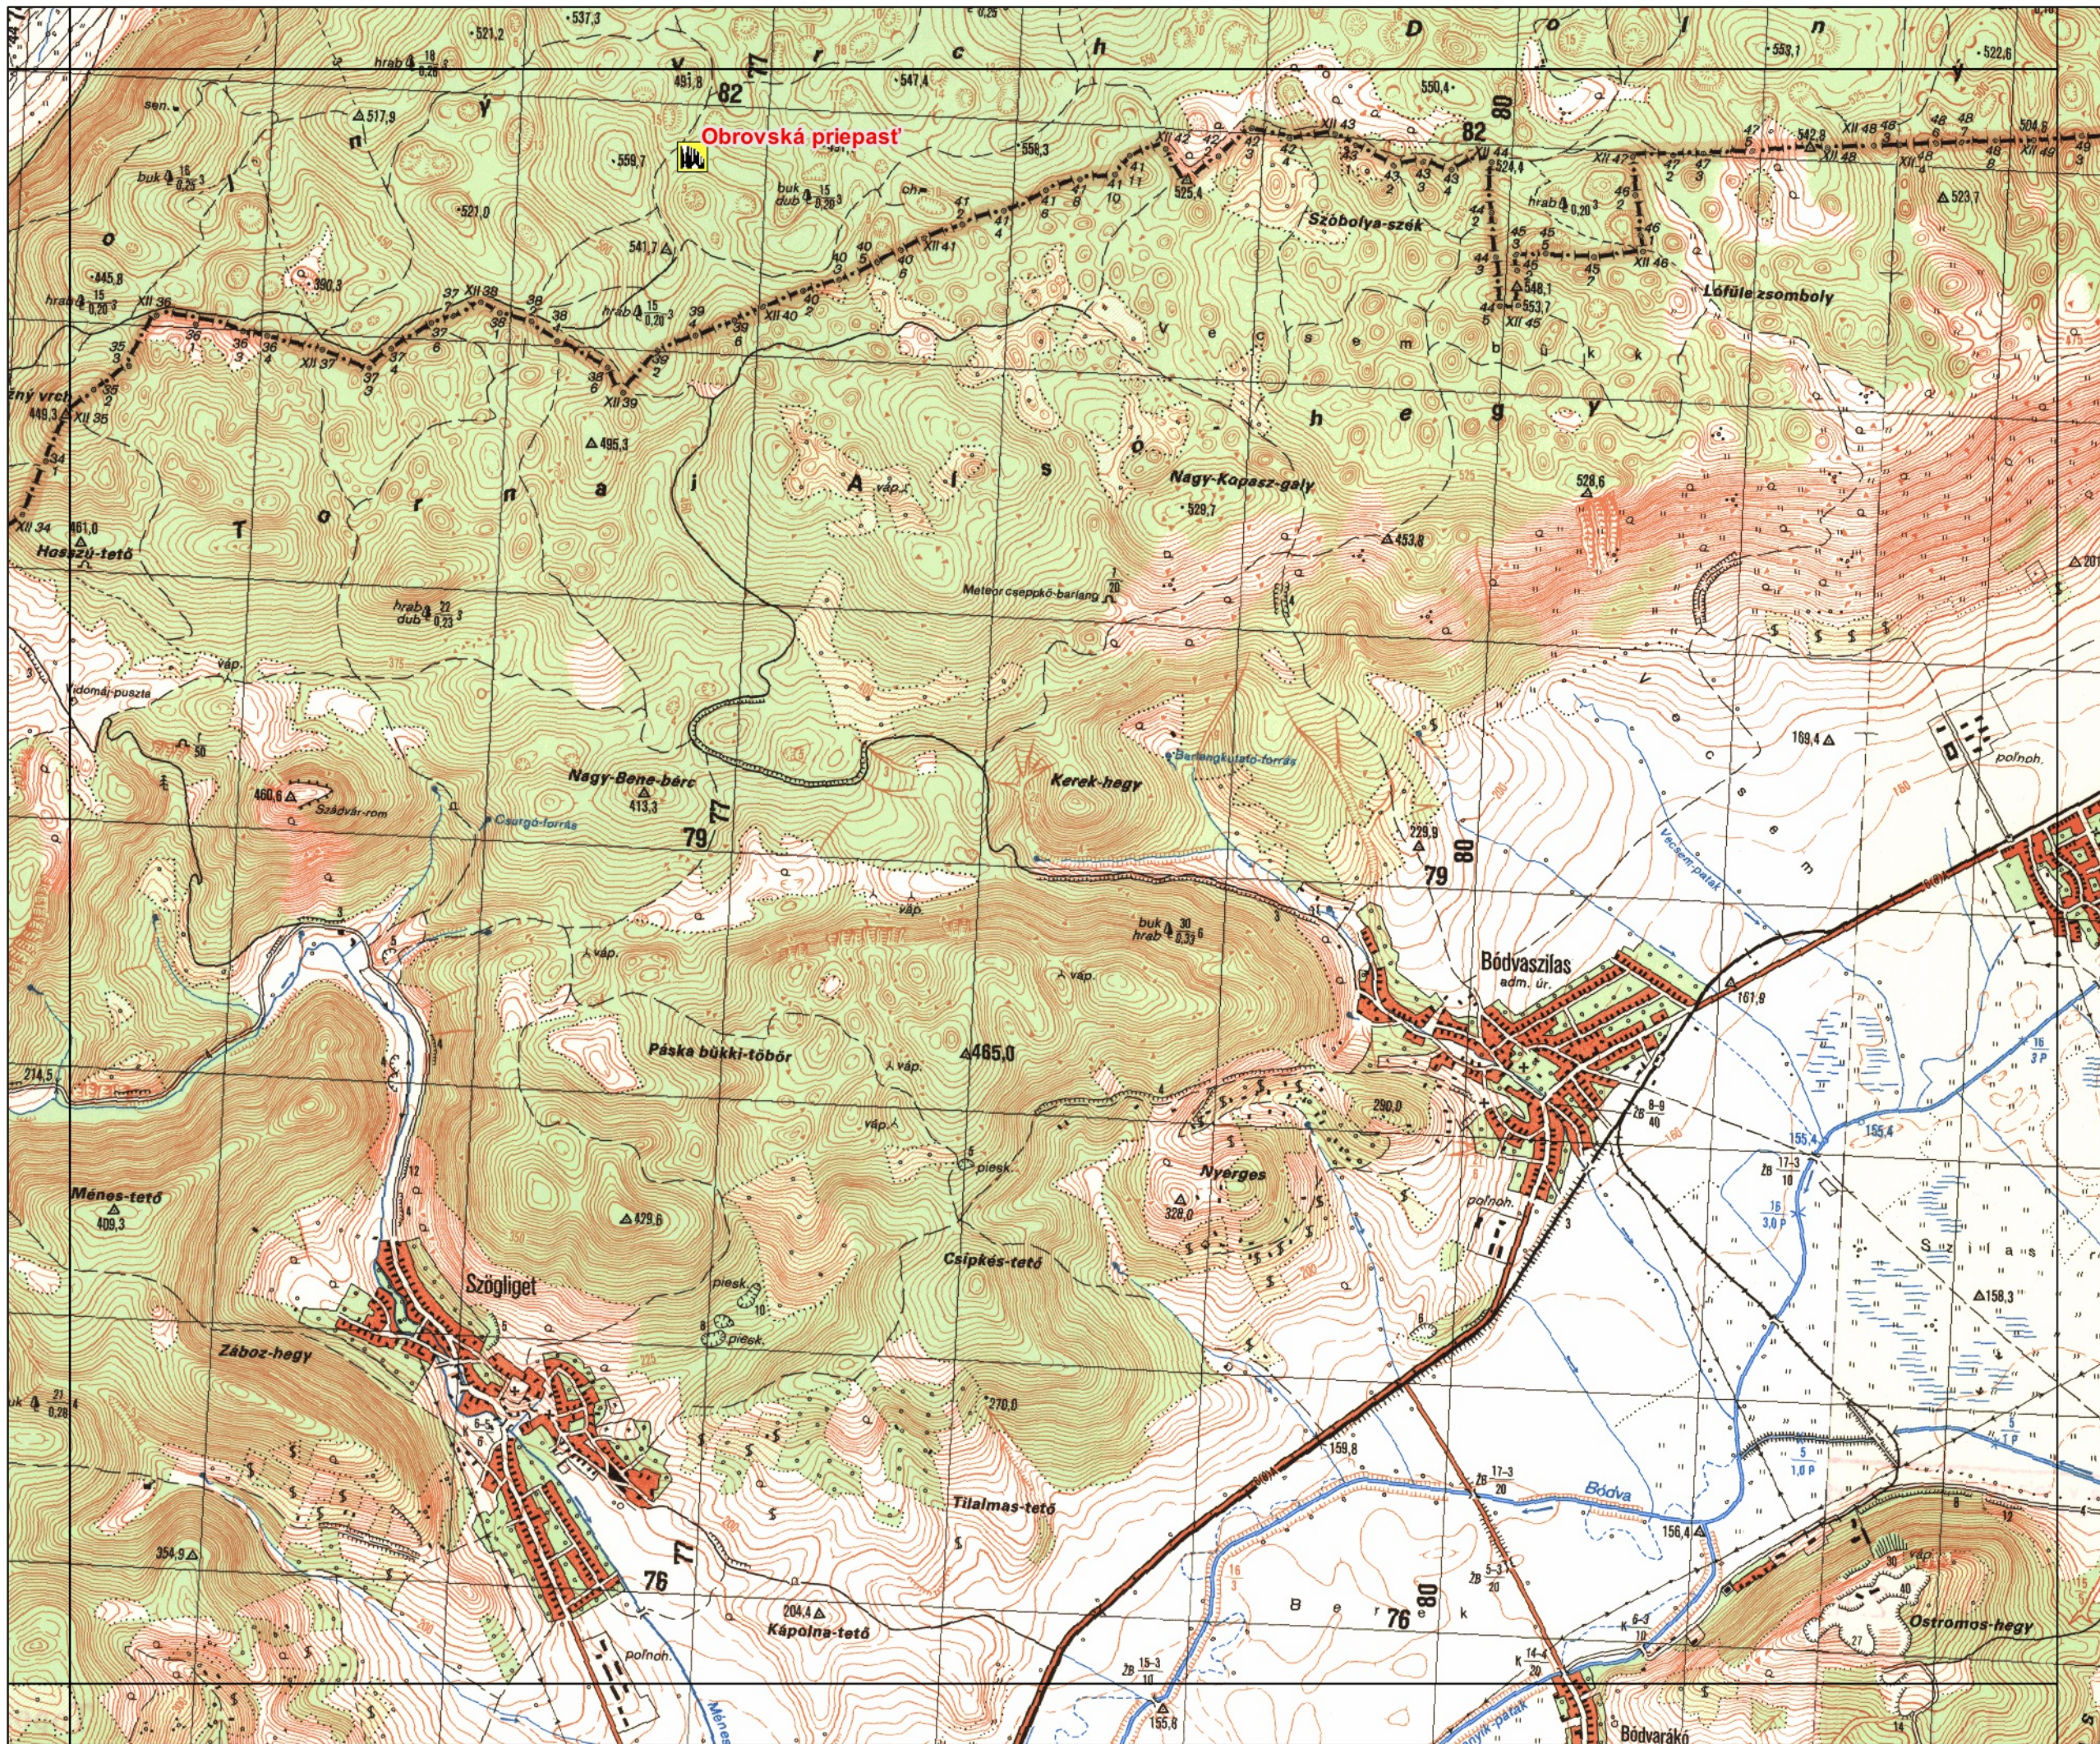

B-4

Slovenský kras

- Acheologie
- Architektura
- Hrad
- Jaskyňa
- Kaplnka
- Kostol
- Pamätník
- Prírodná pamiatka
- Technická pamiatka
- Zámok, kúria
- Zvonica

Topografický podklad:
Rastrový ekvivalent topografickej
mapy Slovenska 1 : 25 000

© Občianske združenie KRAS,
2013