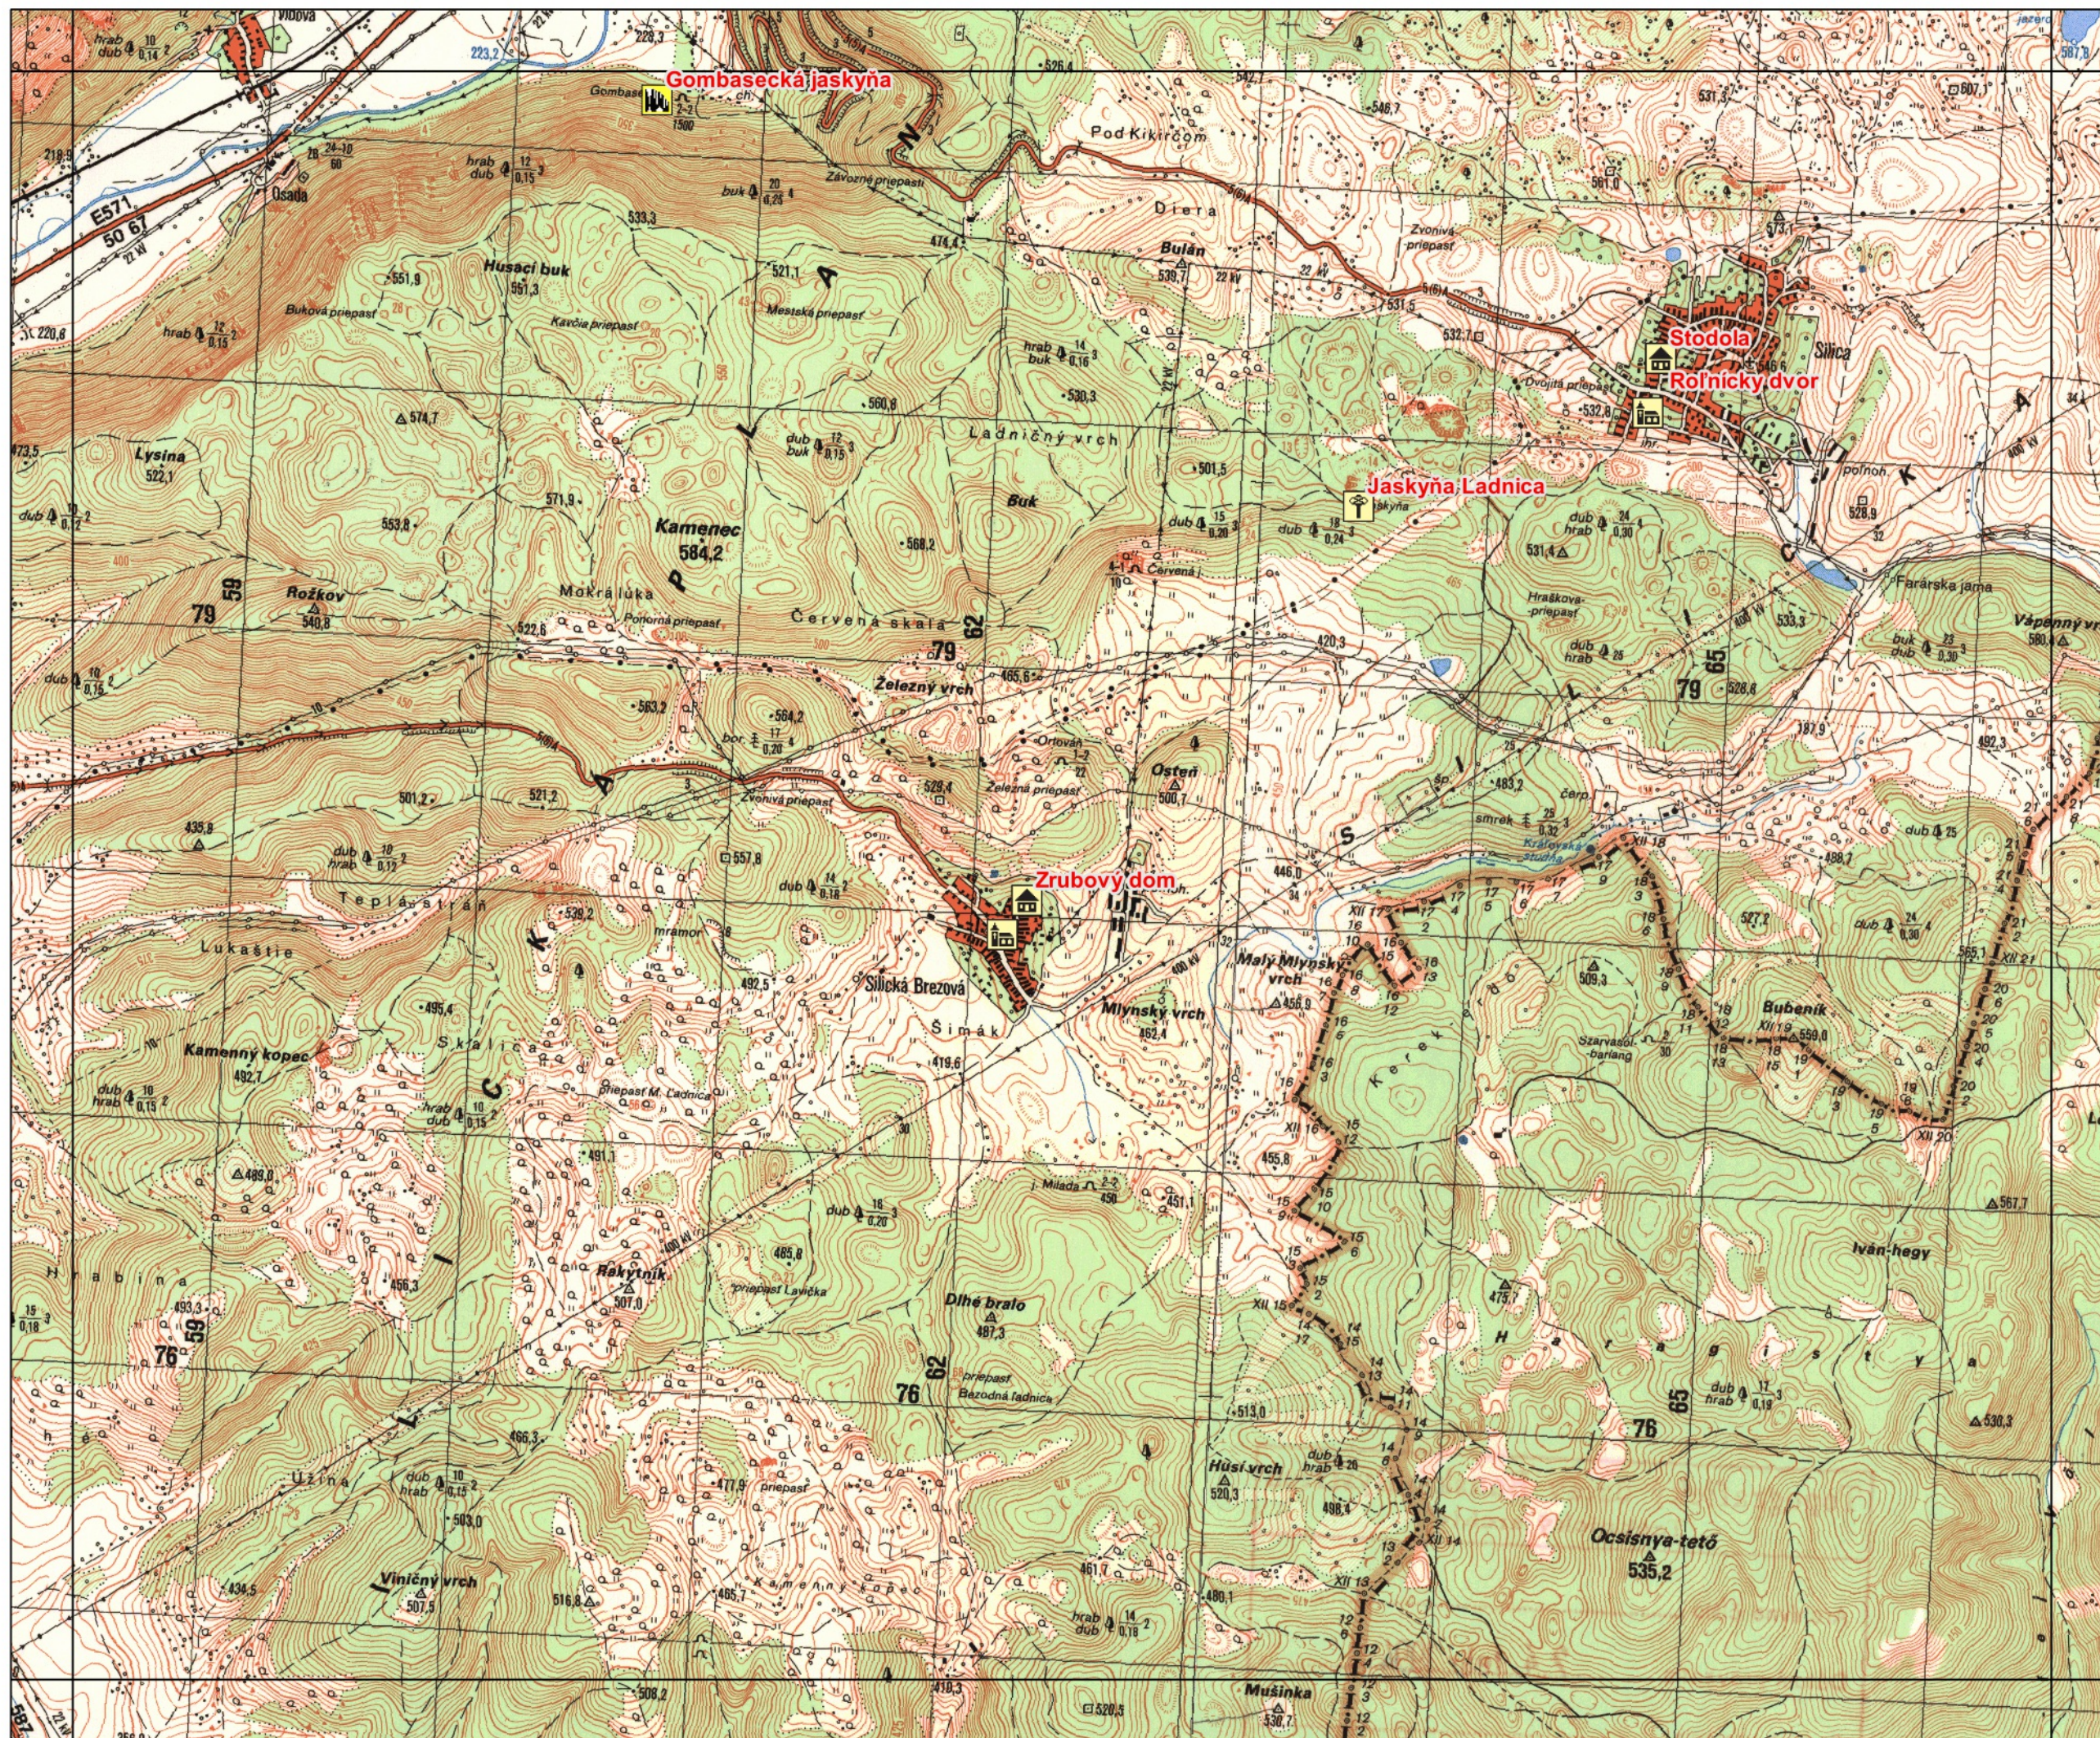

B-2

Slovenský kras

- Acheologie
- Architektúra
- Hrad
- Jaskyňa
- Kaplnka
- Kostol
- Pamätník
- Prírodná pamiatka
- Technická pamiatka
- Zámok, kúria
- Zvonica

Topografický podklad:
Rastrový ekvivalent topografickej
mapy Slovenska 1 : 25 000

© Občianske združenie KRAS,
2013

0 250 500 750 1000 m