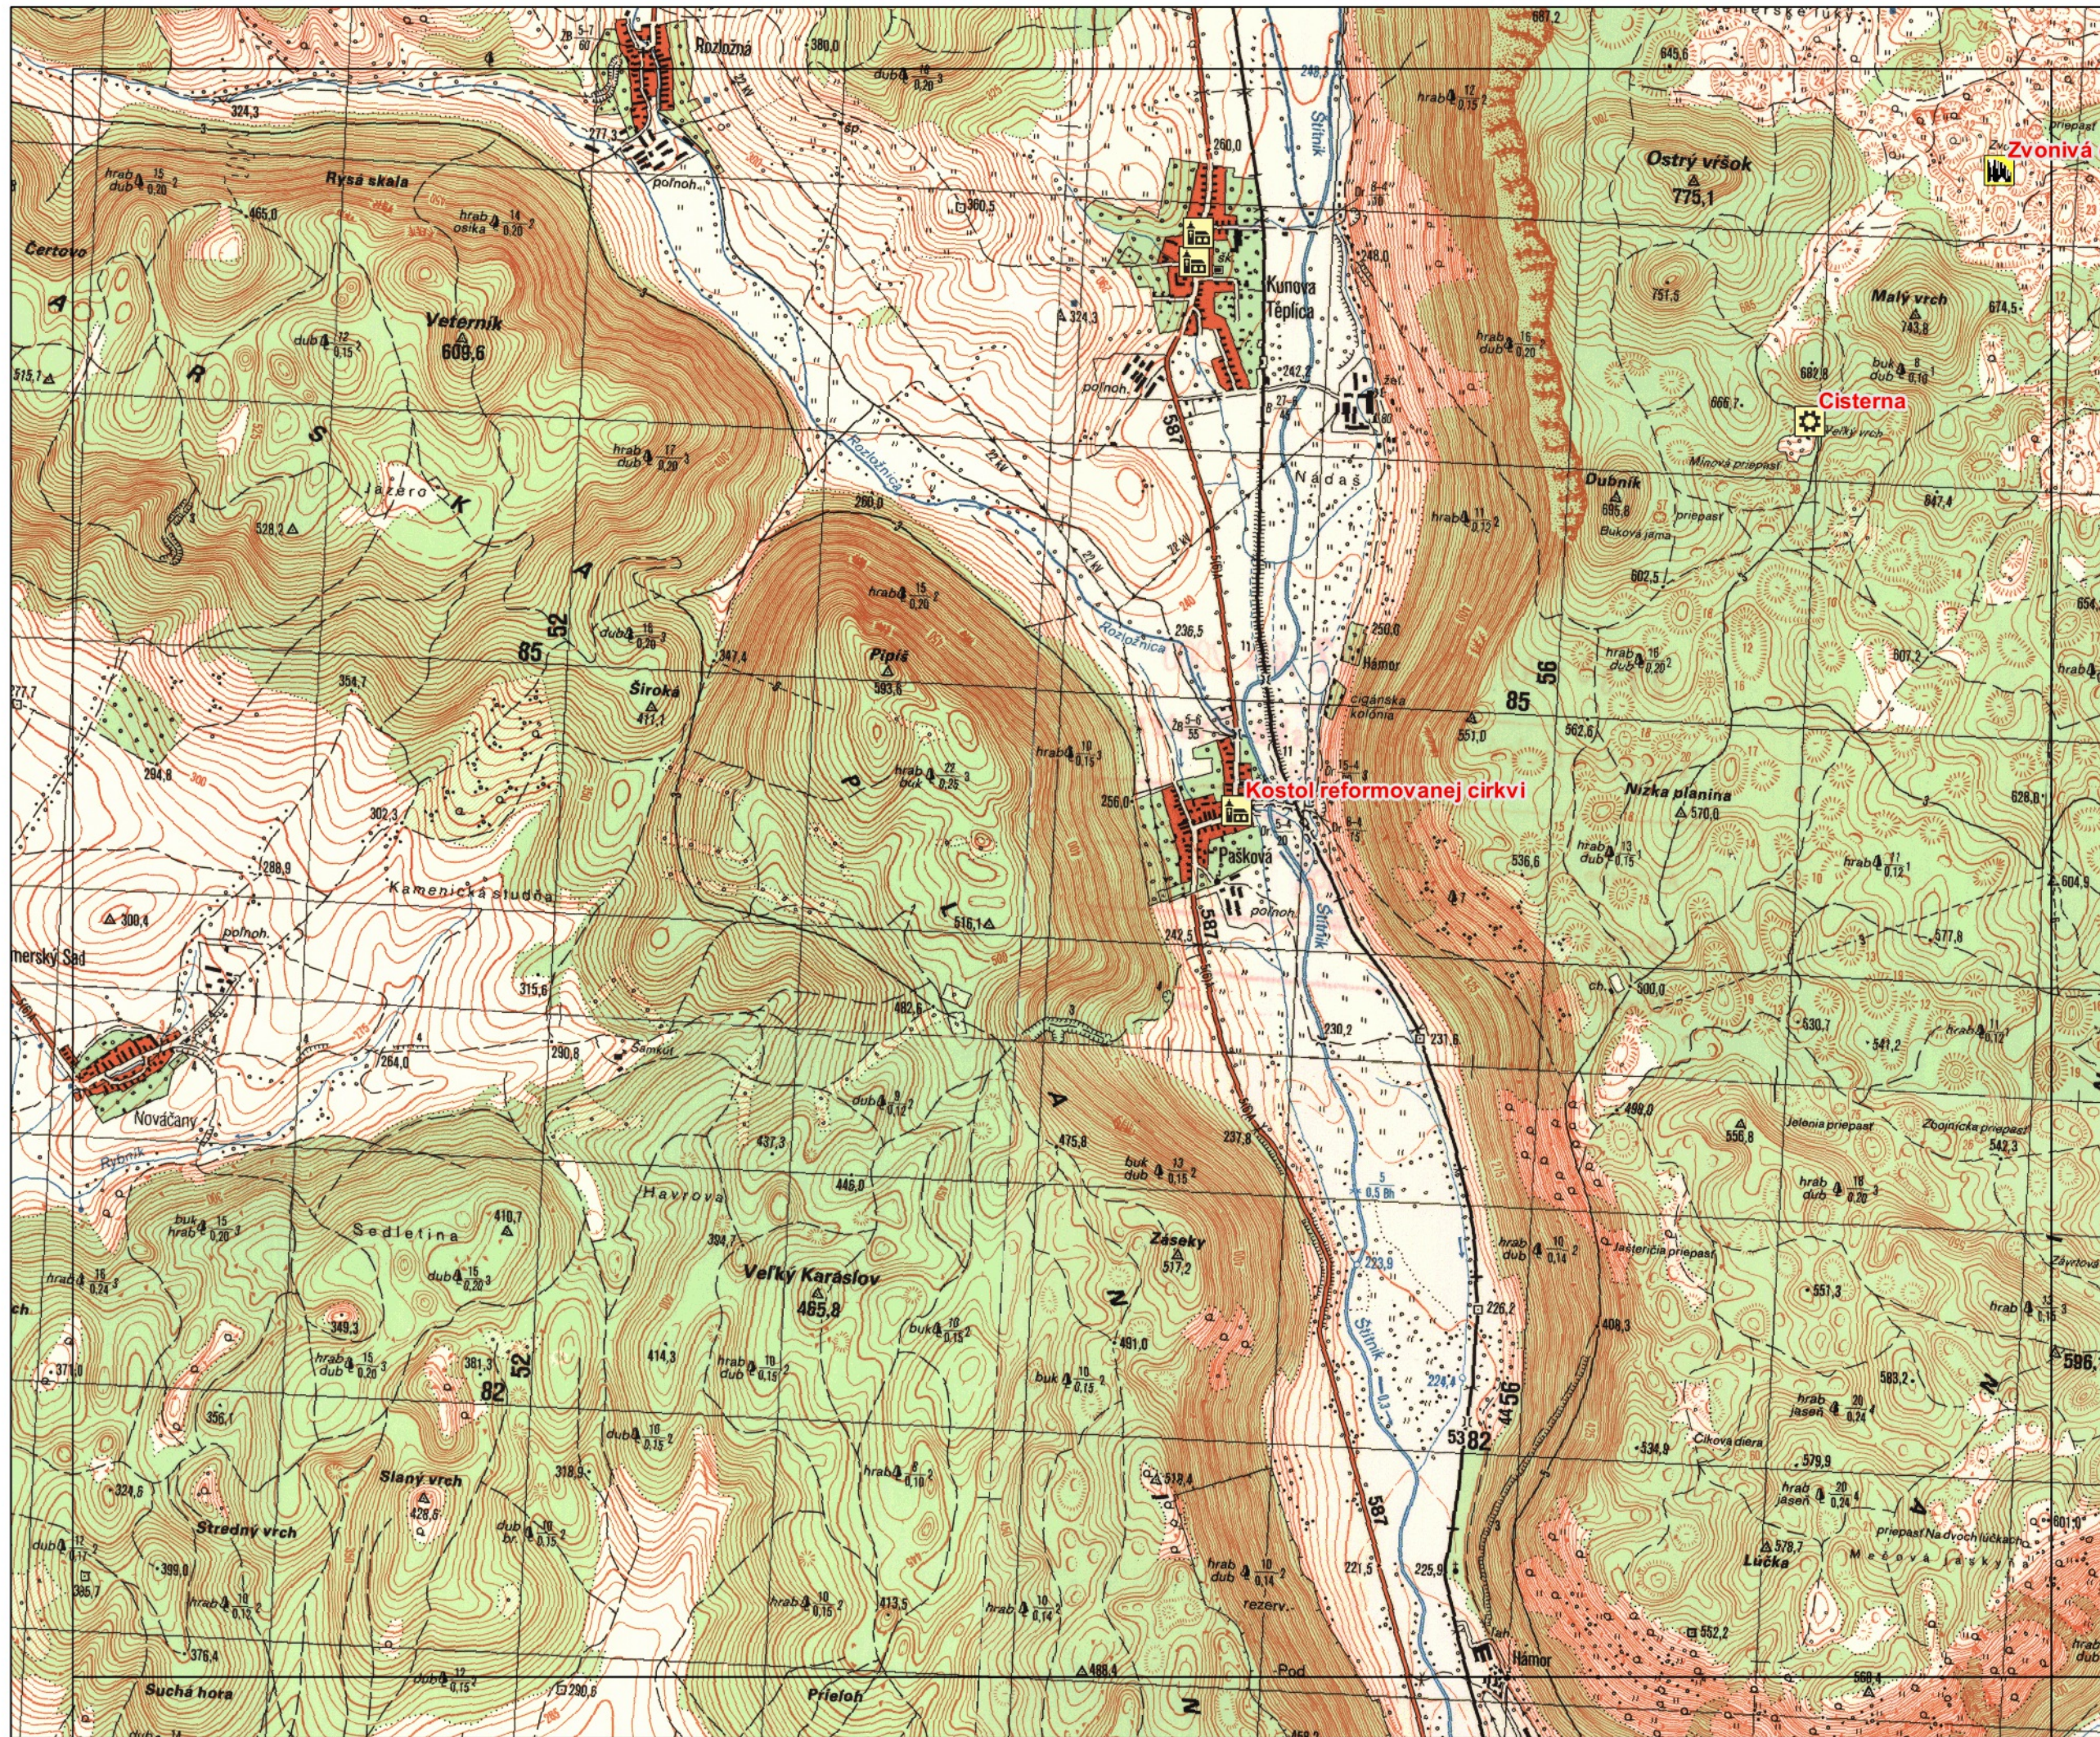

A-1

Slovenský kras

- Acheologie
- Architektura
- Hrad
- Jaskyňa
- Kaplnka
- Kostol
- Pamätník
- Prírodná pamiatka
- Technická pamiatka
- Zámok, kúria
- Zvonica

Topografický podklad:
Rastrový ekvivalent topografickej
mapy Slovenska 1 : 25 000

© Občianske združenie KRAS,
2013