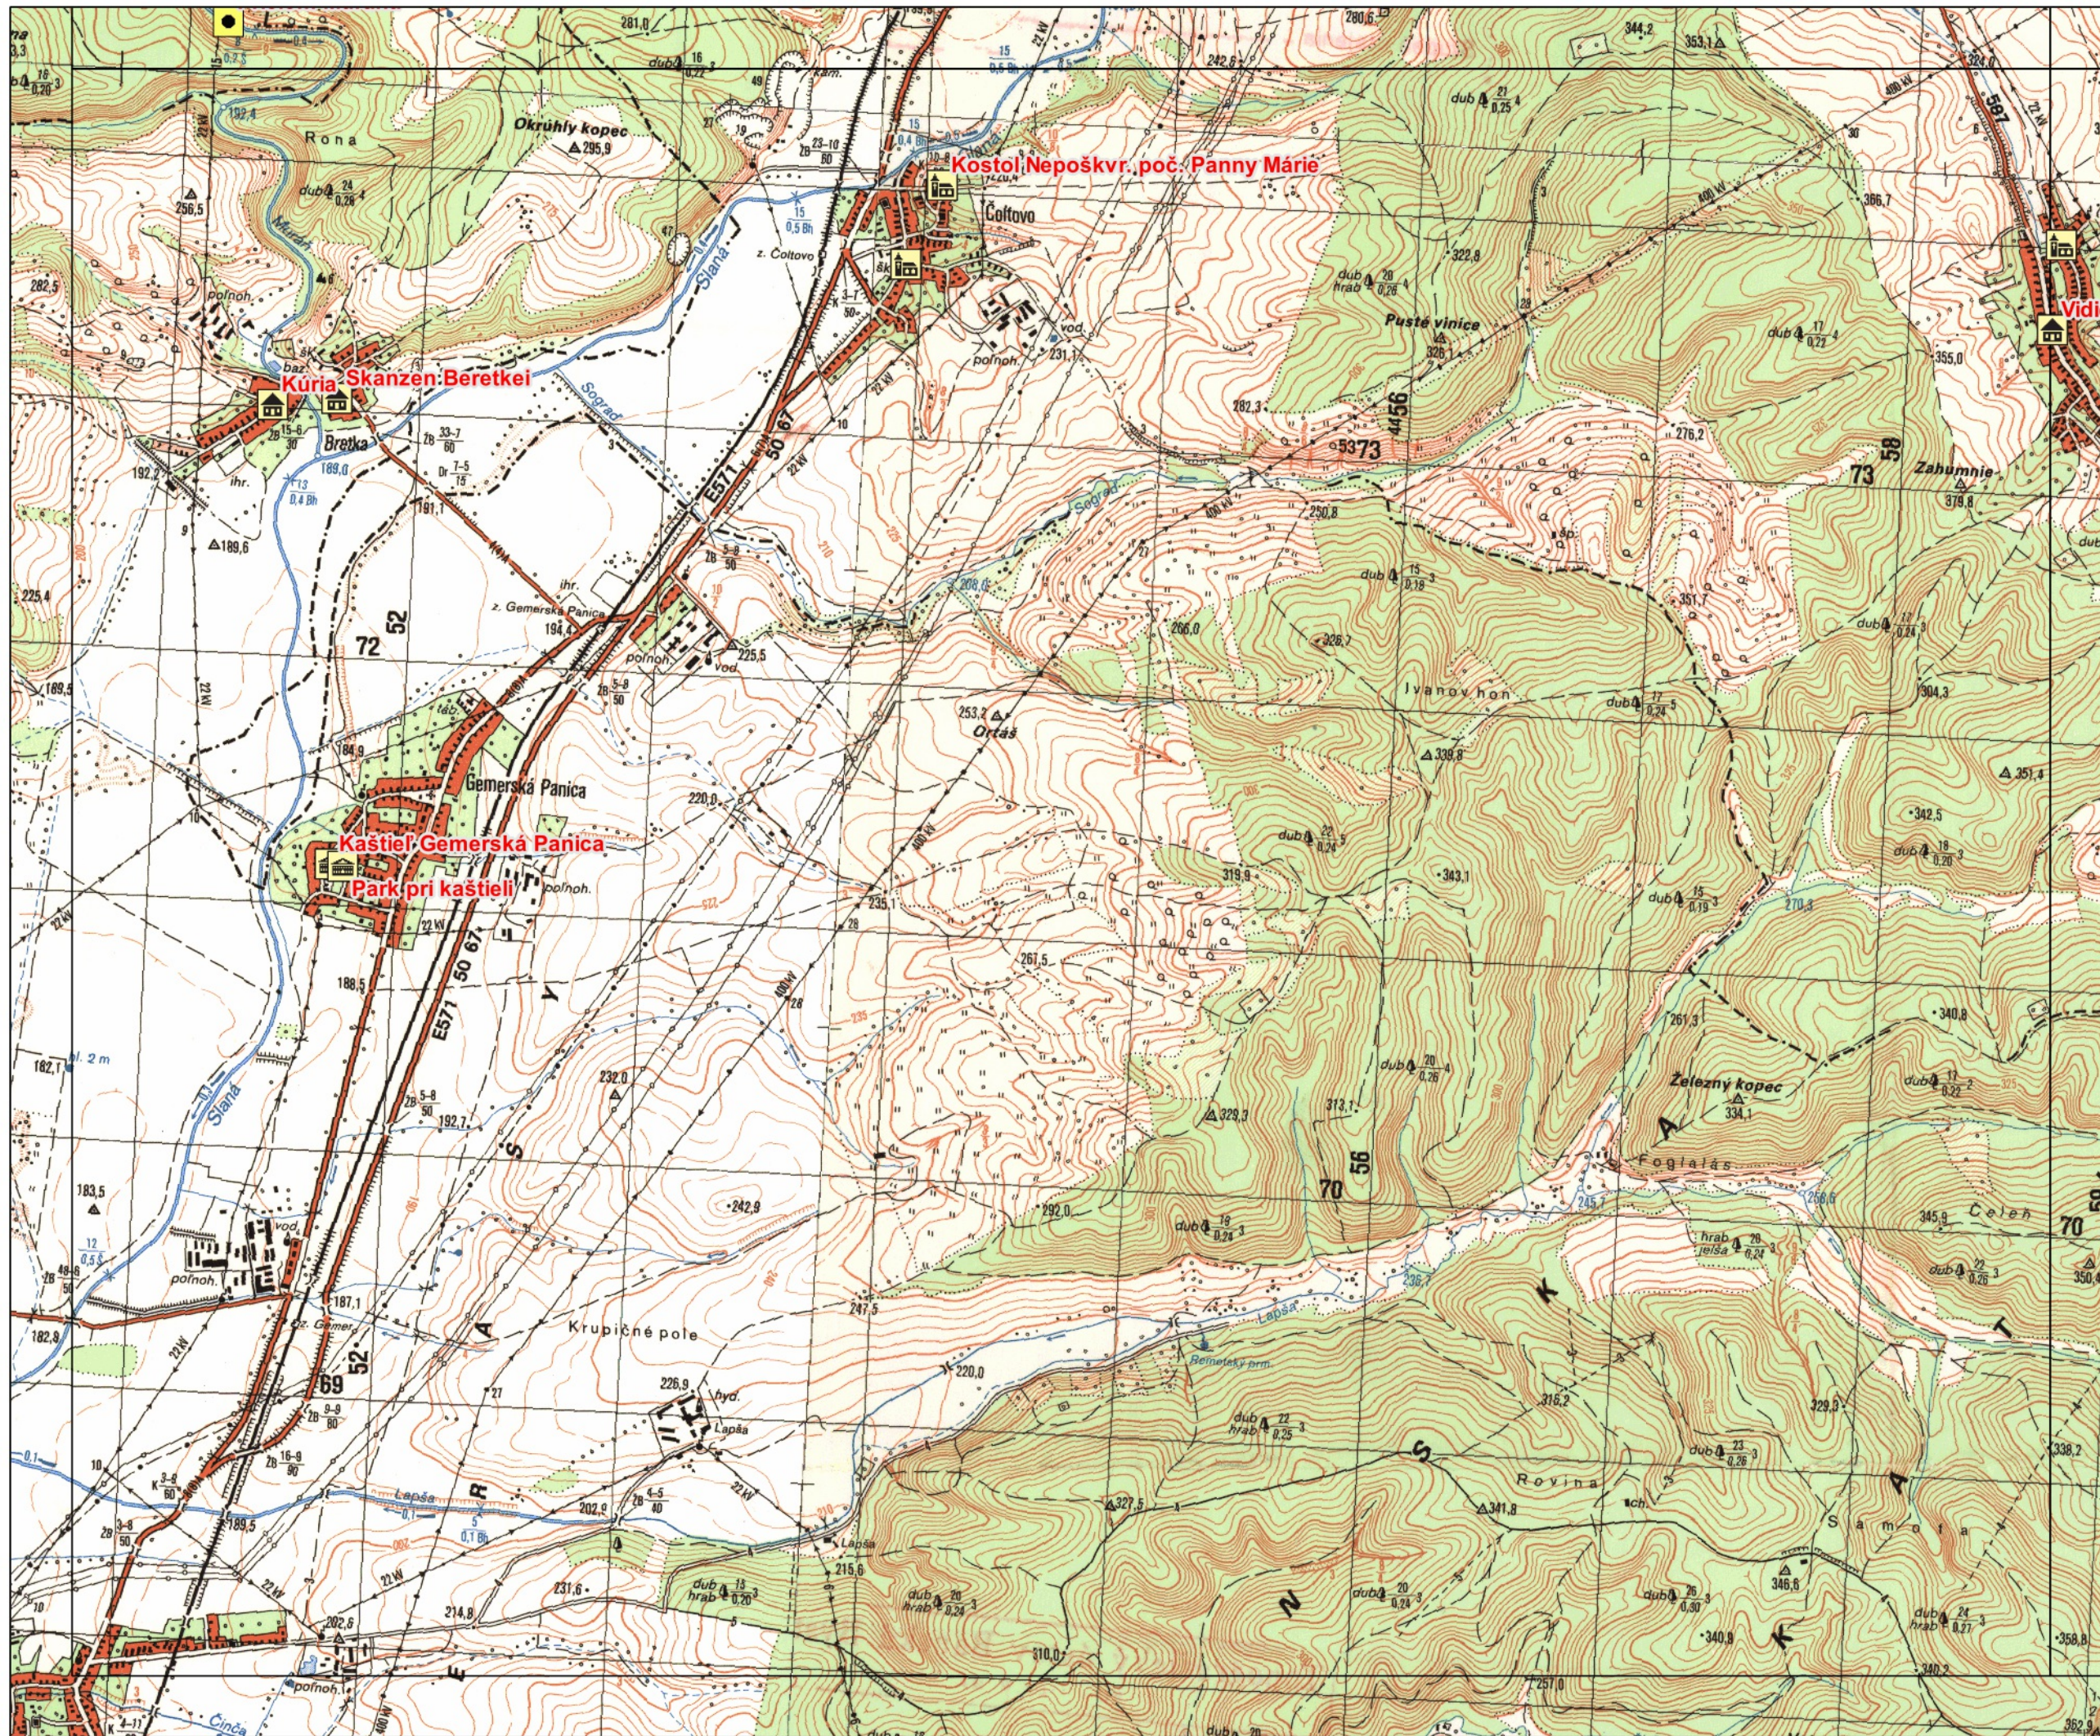

C-1

Slovenský kras

- Acheologie
- Architektura
- Hrad
- Jaskyňa
- Kaplnka
- Kostol
- Pamätník
- Prírodná pamiatka
- Technická pamiatka
- Zámok, kúria
- Zvonica

Topografický podklad:
Rastrový ekvivalent topografickej
mapy Slovenska 1 : 25 000

© Občianske združenie KRAS,
2013

0 250 500 750 1000 m