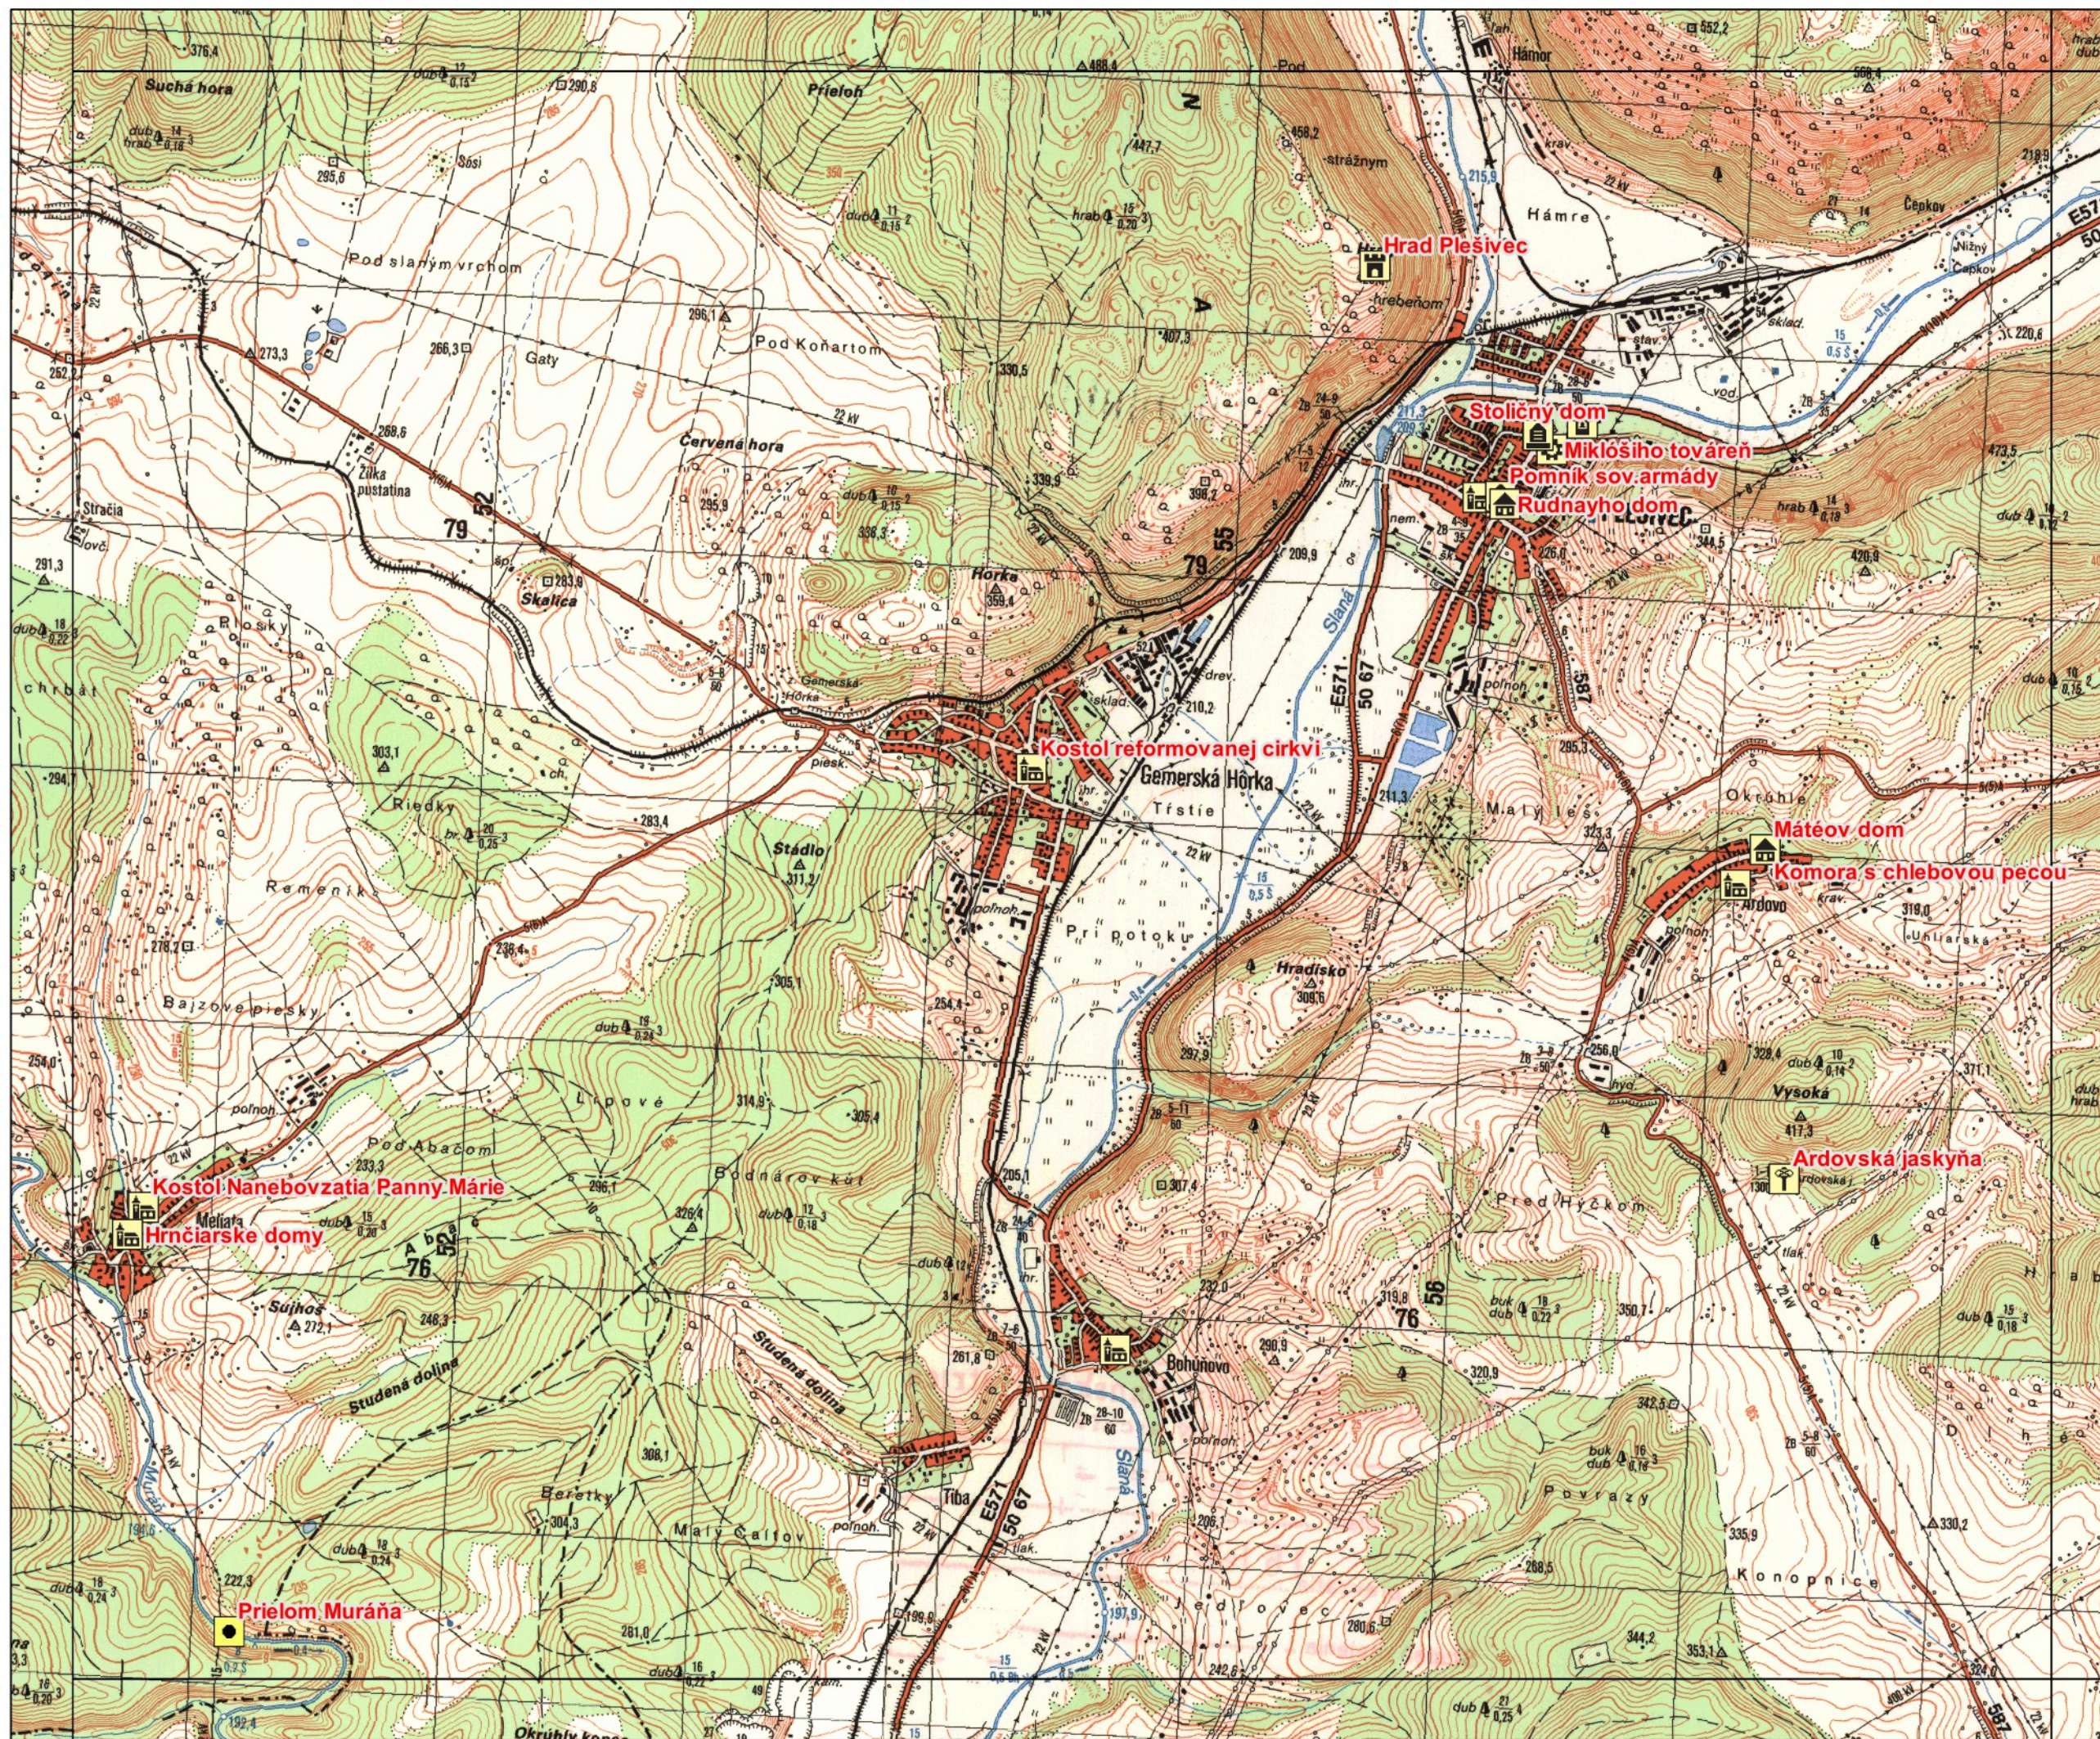

B-1

Slovenský kras

- Acheologie
- Architektura
- Hrad
- Jaskyňa
- Kaplnka
- Kostol
- Pamätník
- Prírodná pamiatka
- Technická pamiatka
- Zámok, kúria
- Zvonica

Topografický podklad:
Rastrový ekvivalent topografickej
mapy Slovenska 1 : 25 000

© Občianske združenie KRAS,
2013

0 250 500 750 1000 m