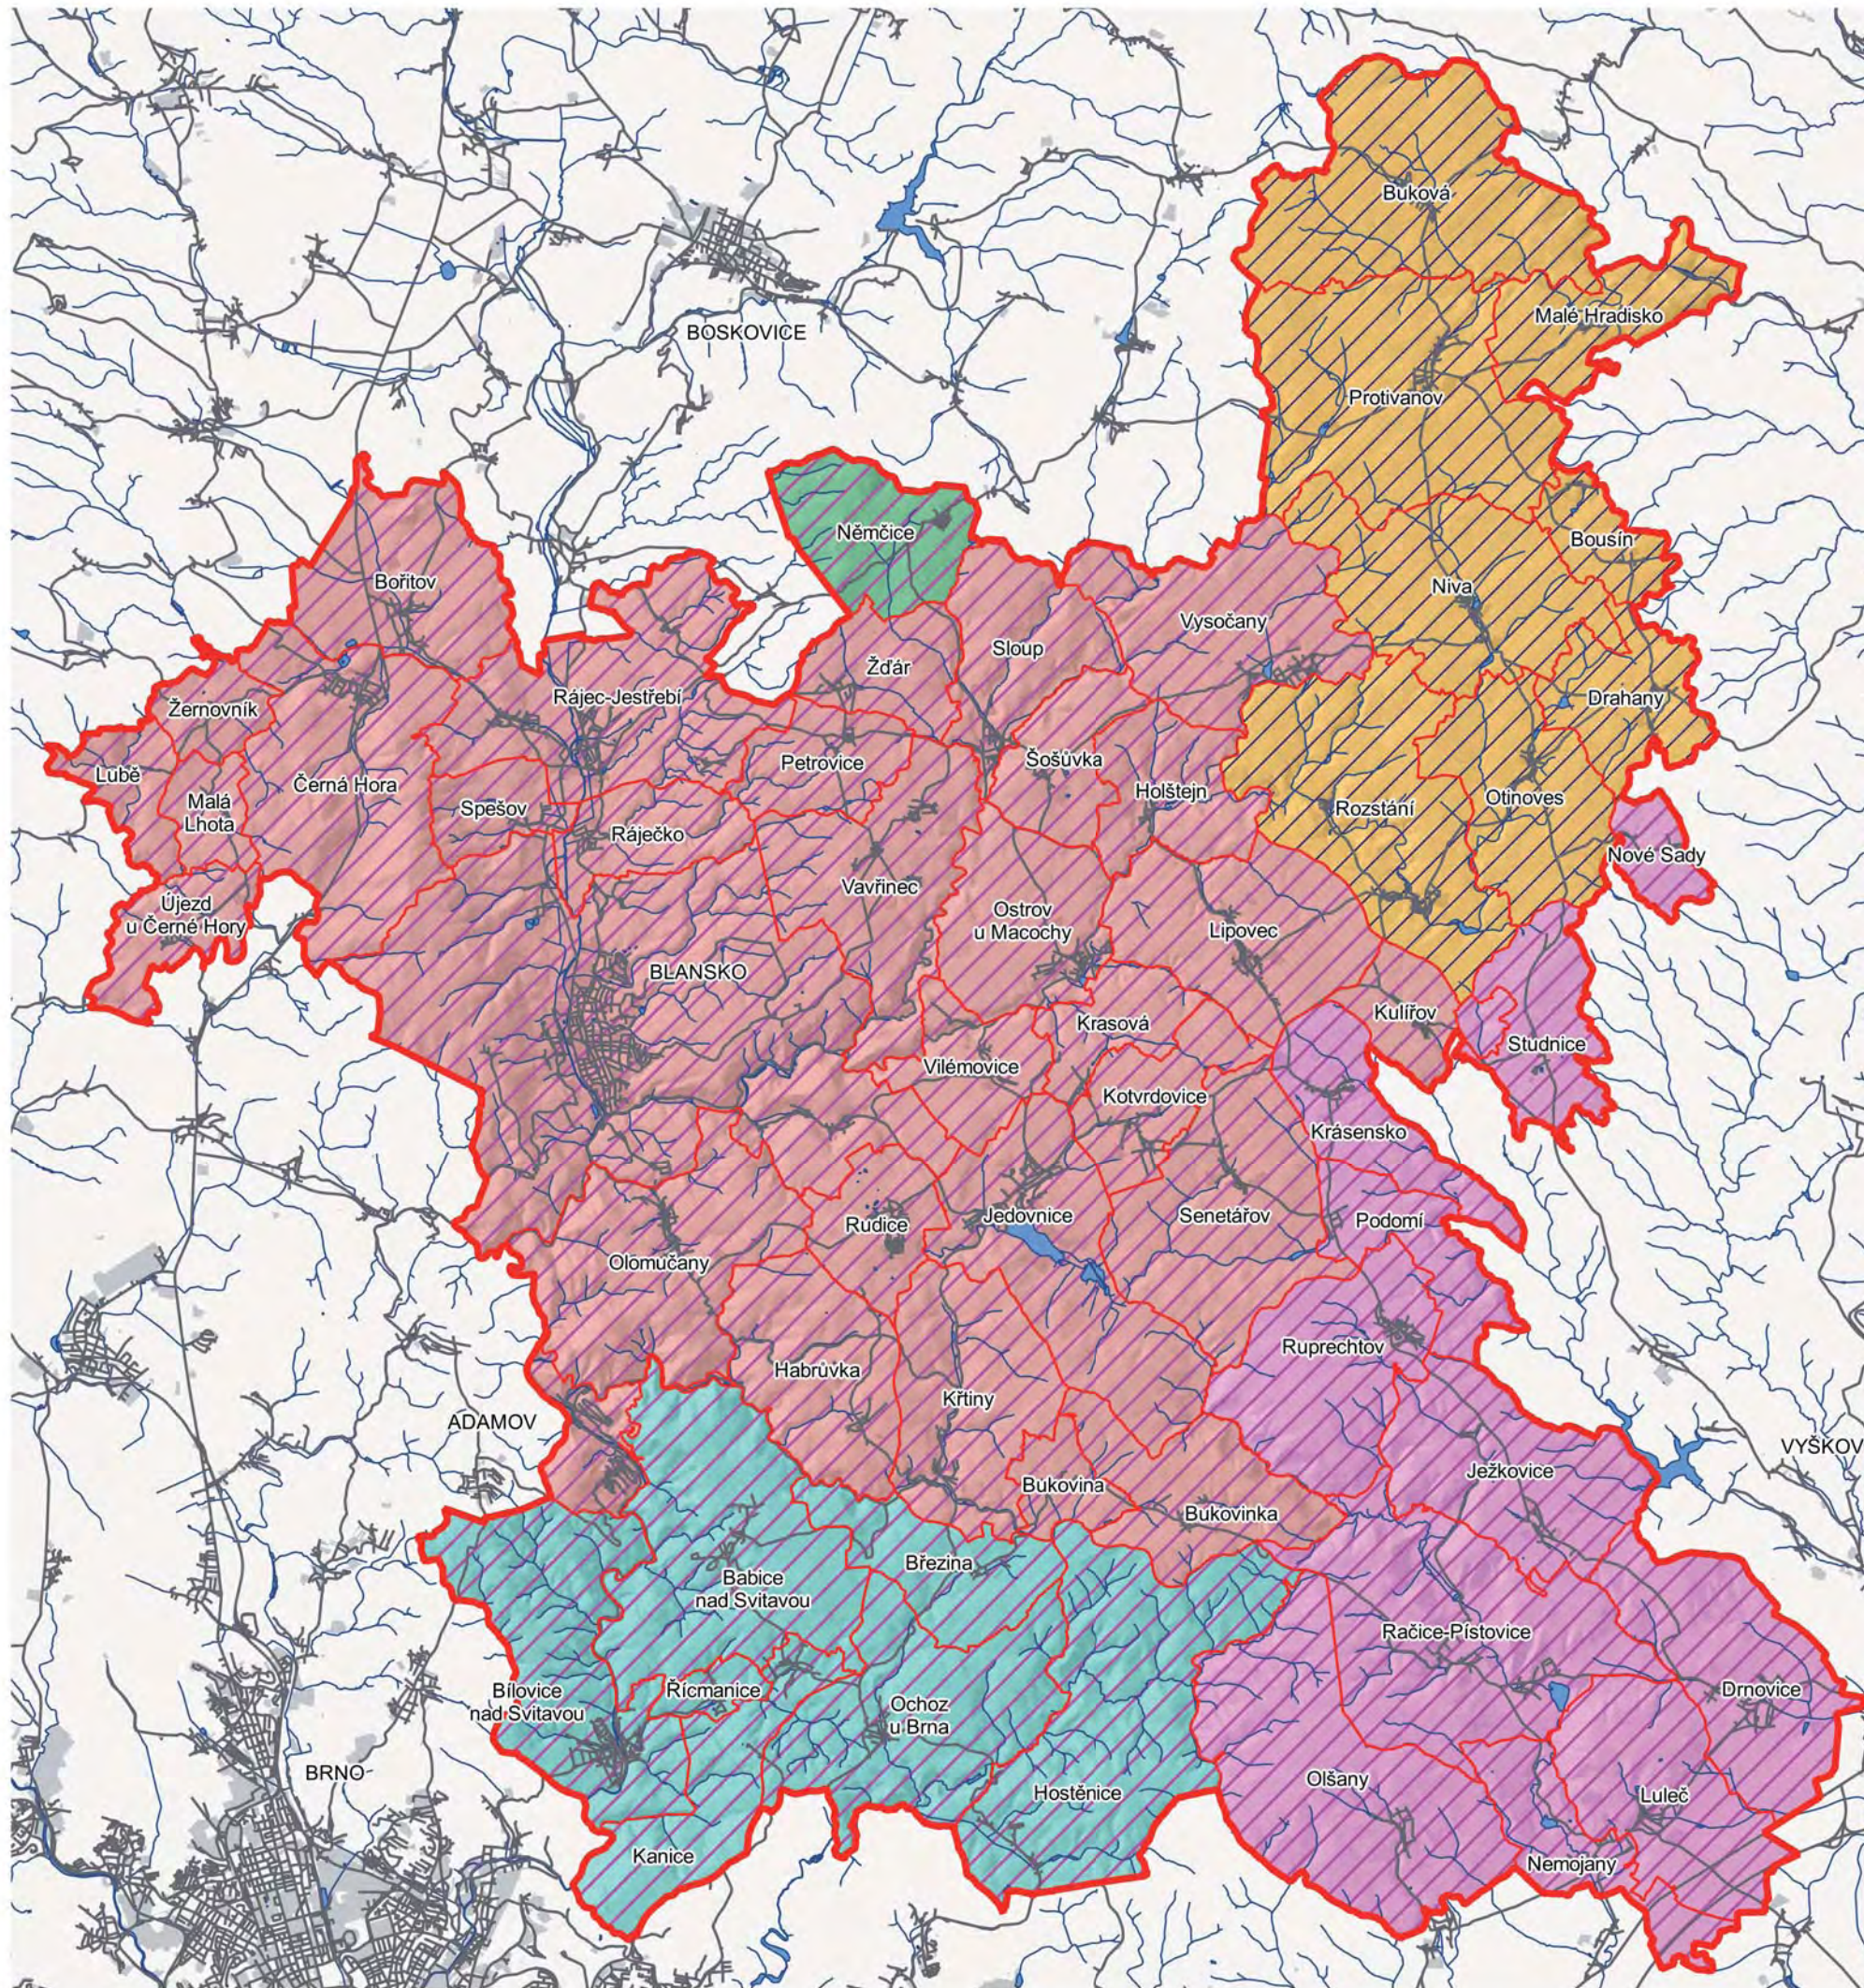

Račice-Pístovice	1 171	1886,3	Jihomoravský
Rájec-Jestřebí	3 662	1566,1	Jihomoravský
Ráječko	1 304	501,1	Jihomoravský
Rozstání	654	1655,8	Olomoucký
Rudice	943	495,5	Jihomoravský
Ruprechtov	594	1147,4	Jihomoravský
Řícmanice	785	149,6	Jihomoravský
Senetářov	536	1384,0	Jihomoravský
Sloup	974	764,8	Jihomoravský
Spešov	656	330,9	Jihomoravský
Studnice	467	635,8	Jihomoravský
Šošůvka	690	512,5	Jihomoravský
Újezd u Černé Hory	260	449,6	Jihomoravský
Vavřinec	866	1220,3	Jihomoravský
Vilémovice	328	523,4	Jihomoravský
Vysočany	786	1211,8	Jihomoravský
Žďár	390	509,1	Jihomoravský
Žernovník	230	287,4	Jihomoravský
Celkem	72 387	57918,5	

MAS MORAVSKÝ KRAS

Správní členění

MAS MORAVSKÝ KRAS

- MAS Moravský kras
- obce MAS Moravský kras

KRAJE

- Jihomoravský kraj
- Olomoucký kraj

OBCE S ROZŠÍŘENOU PŮSOBNOSTÍ

- Blansko
- Boskovice
- Prostějov
- Šlapanice
- Vyškov

© MAS Moravský kras z. s.

MAS Moravský kras

0 2 4 6 8 10 km